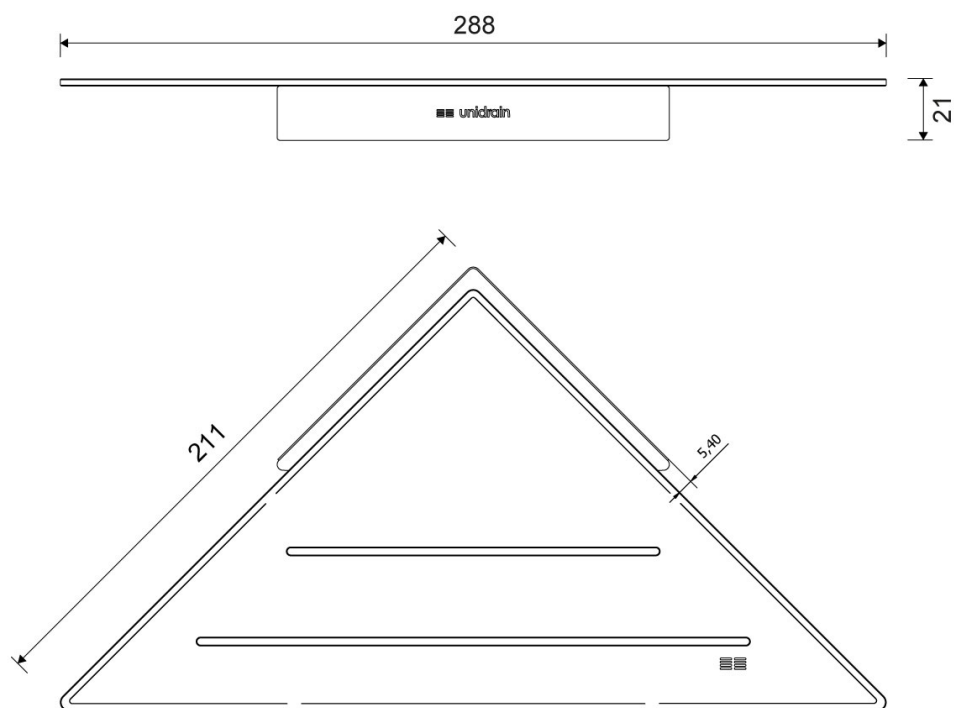

7214

Reframe | Eckseifenablage

Seifenablage schwarz

Seifenablage aus einer verstärkten Stahlplatte für größere Stabilität. Dünne Nuten leiten das Wasser weg und eine rutschfeste Sperre sorgt dafür, dass die Badeprodukte nicht wegrutschen, wenn die Ablage feucht ist. Eine schlaue Einbaulösung passt sich auch Ecken an, die nicht genau 90° sind.

Das Paket besteht aus Beschlägen, Schrauben und Unbraco-Schlüssel.

Spezifikationen

ART. NR.	GTIN	GEWICHT
7214	5707692010519	600 g
MATERIALE	OBERFLÄCHE	TIEFE
Edelstahl (AISI 304)	PVD: Schwarz	211 mm
BREITE		
288 mm		