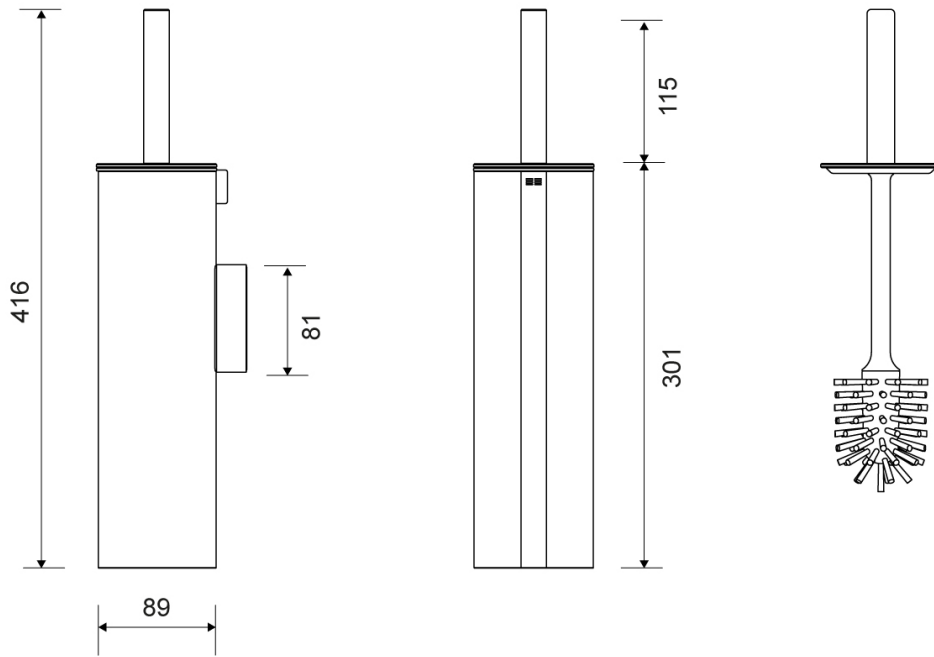

7047

Reframe | Toilettenbürste Wand

Toilettenbürste Wand, Messing

Noch nie war eine Toilettenbürste so hygienisch. In der Entwicklungsphase wurde viel Gewicht auf die Hygiene gelegt. Der innere Plastikbehälter ist mit einem Spritzkragen ausgestattet, der über den äußeren Behälter geht und sicherstellt, dass keine Bakterien zwischen die beiden Behälter gelangen können.

Zur weiteren Sicherstellung der Hygiene ist der innere Behälter mit einem kleinen Griff versehen, so dass man ihn leicht entleeren kann ohne in Kontakt mit Bakterien zu kommen.

Darüber hinaus verringert die Anti-Tropffunktion des Bürstenkopfes das unerwünschte Tropfen mit Toilettenwassers. Noch nie war eine Toilettenbürste so hygienisch. Zur Auswahl stehen ein Wand- und ein Bodenmodell. Der Bürstenkopf kann ausgetauscht werden.

Das Paket besteht aus Beschlägen, Schrauben und Unbraco-Schlüssel.

Spezifikationen

ART. NR.	GTIN	GEWICHT
7047	5707692010649	2100 g
MATERIALE	OBERFLÄCHE	HÖHE
Edelstahl (AISI 304)	PVD: Messing	416 mm
DURCHMESSER		
89 mm		